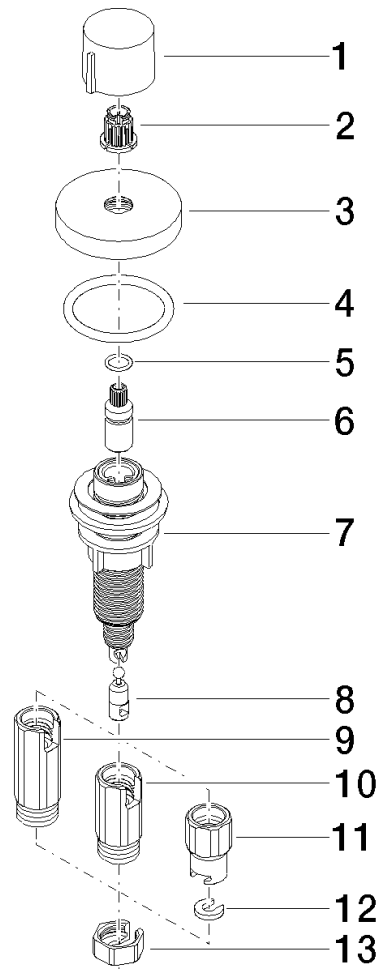

Commande de vidage individuelle manuelle Commande manuelle - Laiton  
brossé (Or 23cts)

ELIO

10 710 970

- commande pour un bac
- avec adaptateur pour câble Bowden

S'adapte aux gammes suivantes: ELIO, ENO, MEM, META SQUARE, SYNC, TARA et TARA ULTRA

S'adapte aux gammes suivantes : ELIO, MEM, TARA, TARA ULTRA, META SQUARE

	Laiton brossé (Or 23cts)	10 710 970-28
	Chrome	10 710 970-00
	Platine brossé	10 710 970-06
	Platine	10 710 970-08
	Laiton (Or 23cts)	10 710 970-09
	Dark Chrome	10 710 970-19
	Noir mat	10 710 970-33
	Champagne brossé (Or 22cts)	10 710 970-46
	Champagne (Or 22cts)	10 710 970-47
	Chrome brossé	10 710 970-93
	Dark Platinum brossé	10 710 970-99

10 710 970  
mm [inches]

10 710 970

Les pièces pour les  
autres finitions  
peuvent être  
trouvées ici : Chrome

Liste des pièces de rechange

N°	Article Numéro	Désignation	Fréquence de montage	Délai de livraison
1	09 20 97 030-28	poignée	1	20
2	90 12 12 002 00 90	douille d'enclenchement	1	2
3	09 27 87 006-28	rosace	1	20
4	90 14 10 043 00 90	joint	1	2
5	09 14 10 042 90	joint	1	2
6	09 29 06 087-28	tige	1	-
La pièce de rechange ne peut plus être commandée, veuillez commander l'article de remplacement				
7	04 30 01 029 00 90	adaptateur	1	2
8	09 24 03 175 90	adaptateur	1	2
9	09 11 10 073-07	raccord	1	30
10	09 11 10 074-07	raccord	1	30
11	09 11 10 079-07	raccord	1	30
12	09 30 11 087 90	rondelle	1	2
13	09 23 30 024-07	écrou	1	30