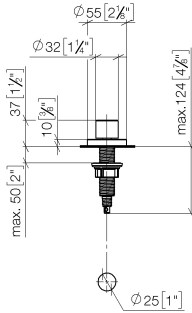

Commande de vidage individuelle manuelle Commande manuelle - Laiton  
brossé (Or 23cts)

ELIO

10 710 970

- commande pour un bac
- avec adaptateur pour câble Bowden

S'adapte aux gammes suivantes: ELIO, ENO, MEM, META SQUARE, SYNC, TARA et TARA ULTRA

S'adapte aux gammes suivantes : ELIO, MEM, TARA, TARA ULTRA, META SQUARE

	Laiton brossé (Or 23cts)	10 710 970-28
	Chrome	10 710 970-00
	Platine brossé	10 710 970-06
	Platine	10 710 970-08
	Laiton (Or 23cts)	10 710 970-09
	Dark Chrome	10 710 970-19
	Noir mat	10 710 970-33
	Champagne brossé (Or 22cts)	10 710 970-46
	Champagne (Or 22cts)	10 710 970-47
	Chrome brossé	10 710 970-93
	Dark Platinum brossé	10 710 970-99

10 710 970  
mm [inches]

10 710 970

Les pièces pour les  
autres finitions  
peuvent être  
trouvées ici : Chrome

Liste des pièces de rechange

N°	Article Numéro	Désignation	Fréquence de montage	Délai de livraison
1	09 20 97 030-28	poignée	1	20
2	90 12 12 002 00 90	douille d'enclenchement	1	2
3	09 27 87 006-28	rosace	1	20
4	90 14 10 043 00 90	joint	1	2
5	09 14 10 042 90	joint	1	2
6	09 29 06 087-28	tige	1	-
La pièce de rechange ne peut plus être commandée, veuillez commander l'article de remplacement				
7	04 30 01 029 00 90	adaptateur	1	2
8	09 24 03 175 90	adaptateur	1	2
9	09 11 10 073-07	raccord	1	30
10	09 11 10 074-07	raccord	1	30
11	09 11 10 079-07	raccord	1	30
12	09 30 11 087 90	rondelle	1	2
13	09 23 30 024-07	écrou	1	30